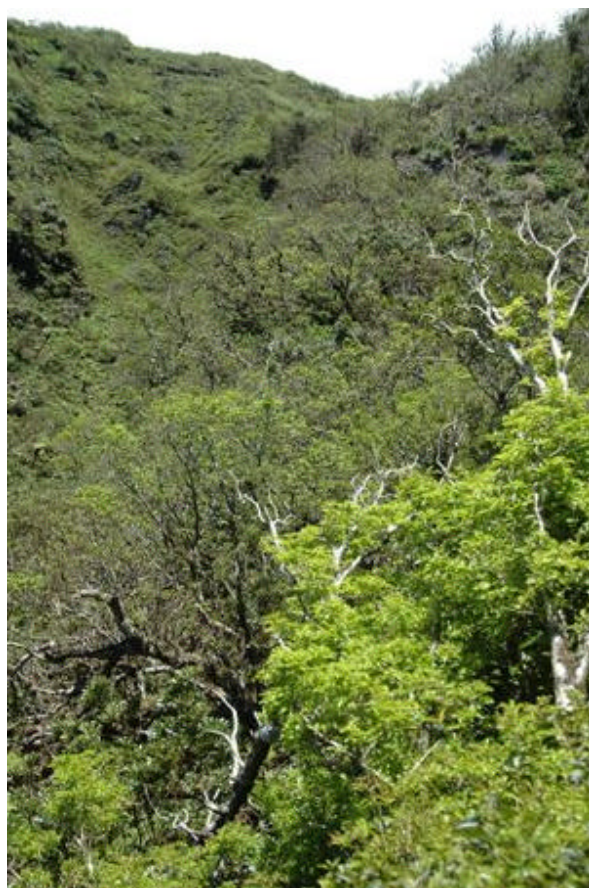

プレス資料 (植物画像編)

エダウチムニンヘゴと加藤調査隊長 (写真 柳瀬雅史) 山頂付近のエダウチムニンヘゴ林

ムニンカラスウリ (山頂付近)
絶滅危惧IA類

ホソバシケチンダ (山頂付近)
絶滅危惧IA類

クリノイガ (海岸部)

資料画像編

海岸部の植生

500m付近植生

600m付近尾根部の植生

山頂火口付近の植生

* 植物画像について、撮影者記載なきものはすべて藤田卓