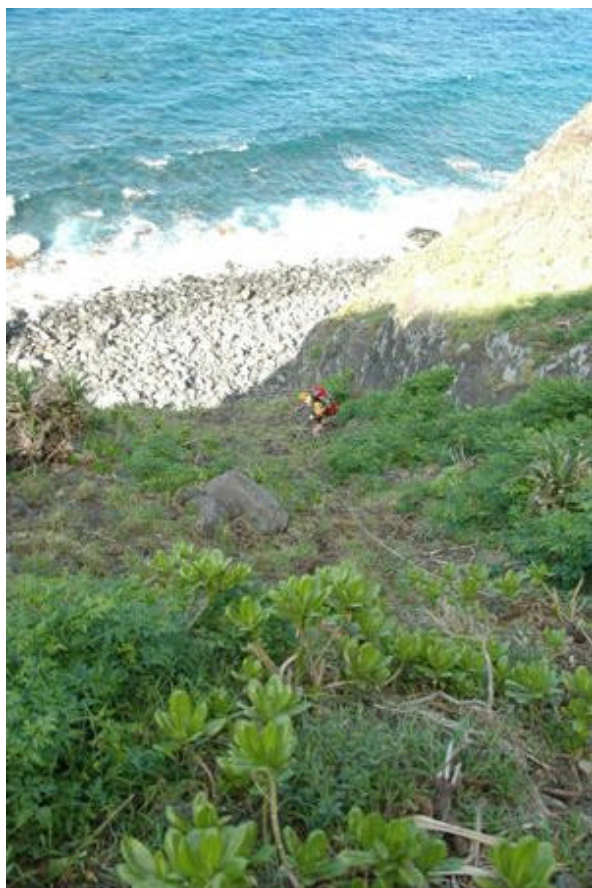

プレス資料 (植物画像編)

エダウチムニンヘゴと加藤調査隊長 (写真 柳瀬雅史) 山頂付近のエダウチムニンヘゴ林

ムニンカラスウリ (山頂付近)
絶滅危惧IA類

ホソバシケチンダ (山頂付近)
絶滅危惧IA類

クリノイガ (海岸部)

資料画像編

海岸部の植生

500m付近植生

600m付近尾根部の植生

山頂火口付近の植生

* 植物画像について、撮影者記載なきものはすべて藤田卓