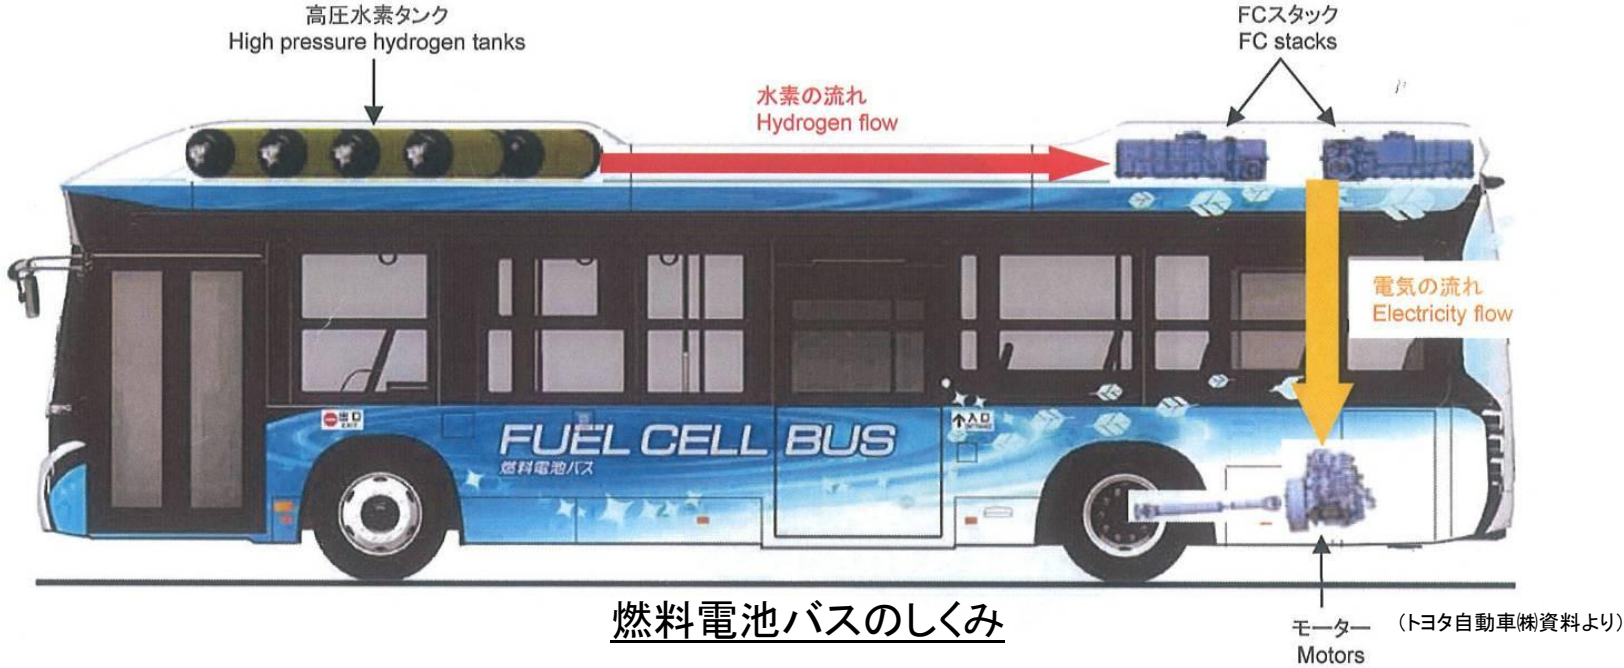

燃料電池バス走行実証実験紹介

東京都実証実験用燃料電池バス

燃料電池バスのしくみ

車内の状況

整備性の確認

渋滞の中を走行

外部給電口と給電装置

水素充填