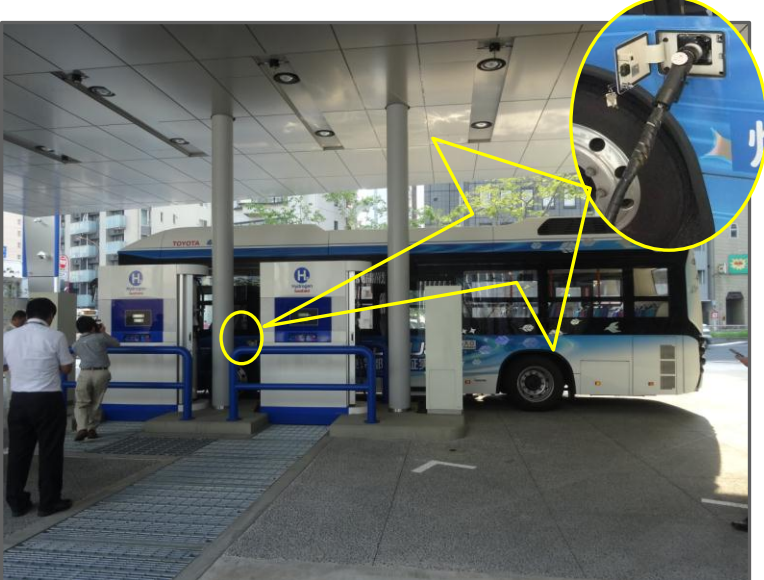

燃料電池バス走行実証実験紹介

東京都実証実験用燃料電池バス

燃料電池バスのしくみ

車内の状況

整備性の確認

渋滞の中を走行

外部給電口と給電装置

水素充填