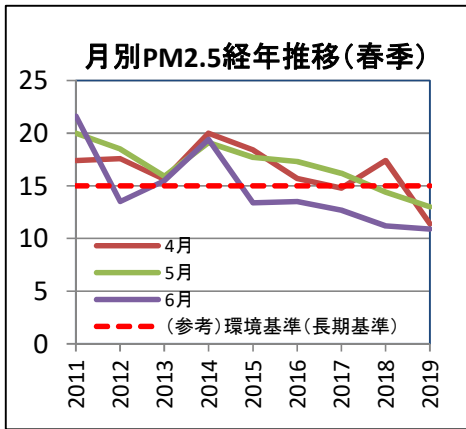

都内PM2.5の月平均濃度の推移【一般局】

資料2-2-1

PM2.5濃度の月平均値の推移(一般局・都全域)

都内PM2.5の月平均濃度の推移【自排局】

資料2-2-2

都内PM2.5の月平均濃度の推移【檜原測定所(バックグラウンド)】 資料2-2-3