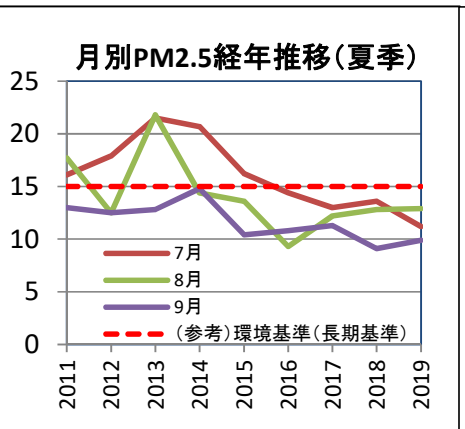

都内PM2.5の月平均濃度の推移【一般局】

資料2-2-1

PM2.5濃度の月平均値の推移(一般局・都全域)

都内PM2.5の月平均濃度の推移【自排局】

資料2-2-2

都内PM2.5の月平均濃度の推移【檜原測定所(バックグラウンド)】 資料2-2-3