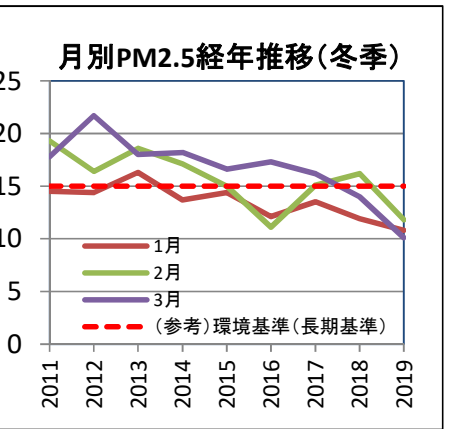

都内PM2.5の月平均濃度の推移【一般局】

資料2-2-1

PM2.5濃度の月平均値の推移(一般局・都全域)

都内PM2.5の月平均濃度の推移【自排局】

資料2-2-2

都内PM2.5の月平均濃度の推移【檜原測定所(バックグラウンド)】 資料2-2-3