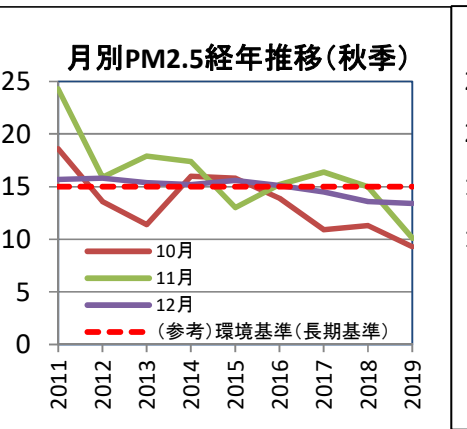

都内PM2.5の月平均濃度の推移【一般局】

資料2-2-1

PM2.5濃度の月平均値の推移(一般局・都全域)

都内PM2.5の月平均濃度の推移【自排局】

資料2-2-2

都内PM2.5の月平均濃度の推移【檜原測定所(バックグラウンド)】 資料2-2-3