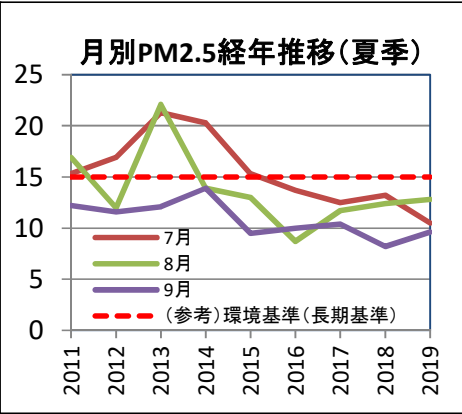

都内PM2.5の月平均濃度の推移【一般局】

資料2-2-1

PM2.5濃度の月平均値の推移(一般局・都全域)

都内PM2.5の月平均濃度の推移【自排局】

資料2-2-2

都内PM2.5の月平均濃度の推移【檜原測定所(バックグラウンド)】 資料2-2-3