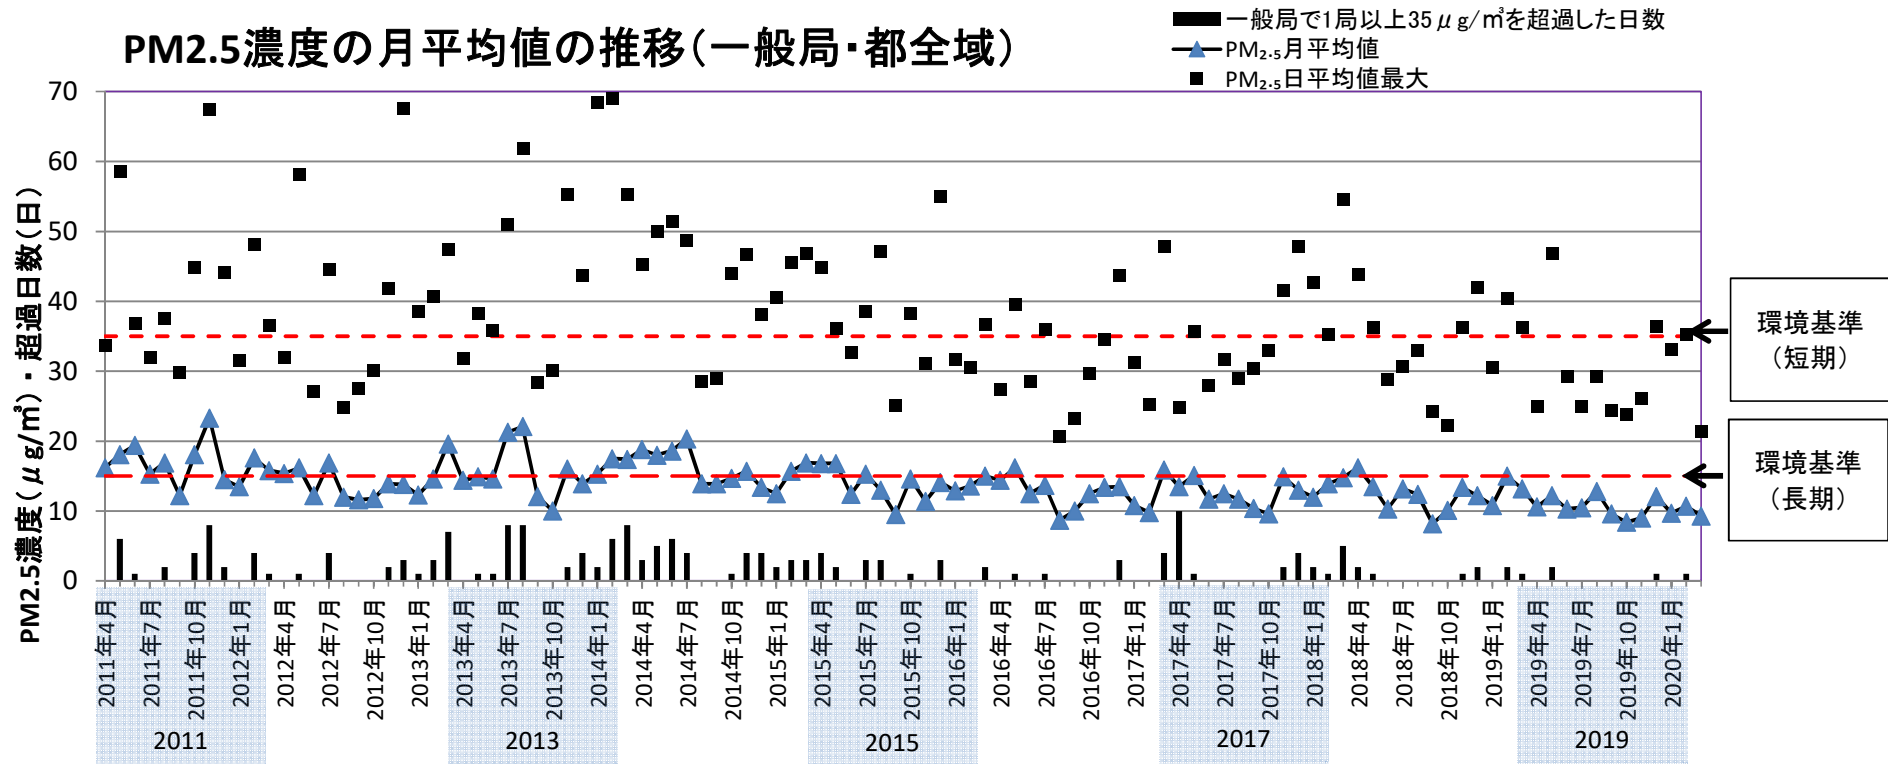

都内PM2.5の月平均濃度の推移【一般局】

資料2-2-1

PM2.5濃度の月平均値の推移(一般局・都全域)

都内PM2.5の月平均濃度の推移【自排局】

資料2-2-2

都内PM2.5の月平均濃度の推移【檜原測定所(バックグラウンド)】 資料2-2-3