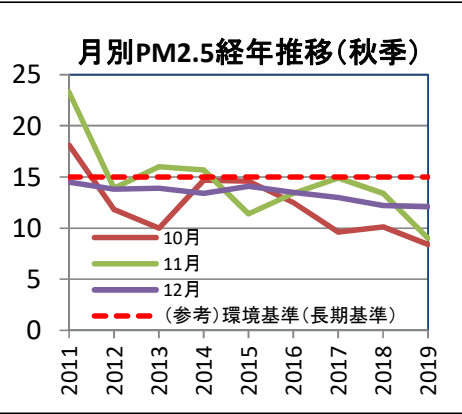

都内PM2.5の月平均濃度の推移【一般局】

資料2-2-1

PM2.5濃度の月平均値の推移(一般局・都全域)

都内PM2.5の月平均濃度の推移【自排局】

資料2-2-2

都内PM2.5の月平均濃度の推移【檜原測定所(バックグラウンド)】 資料2-2-3