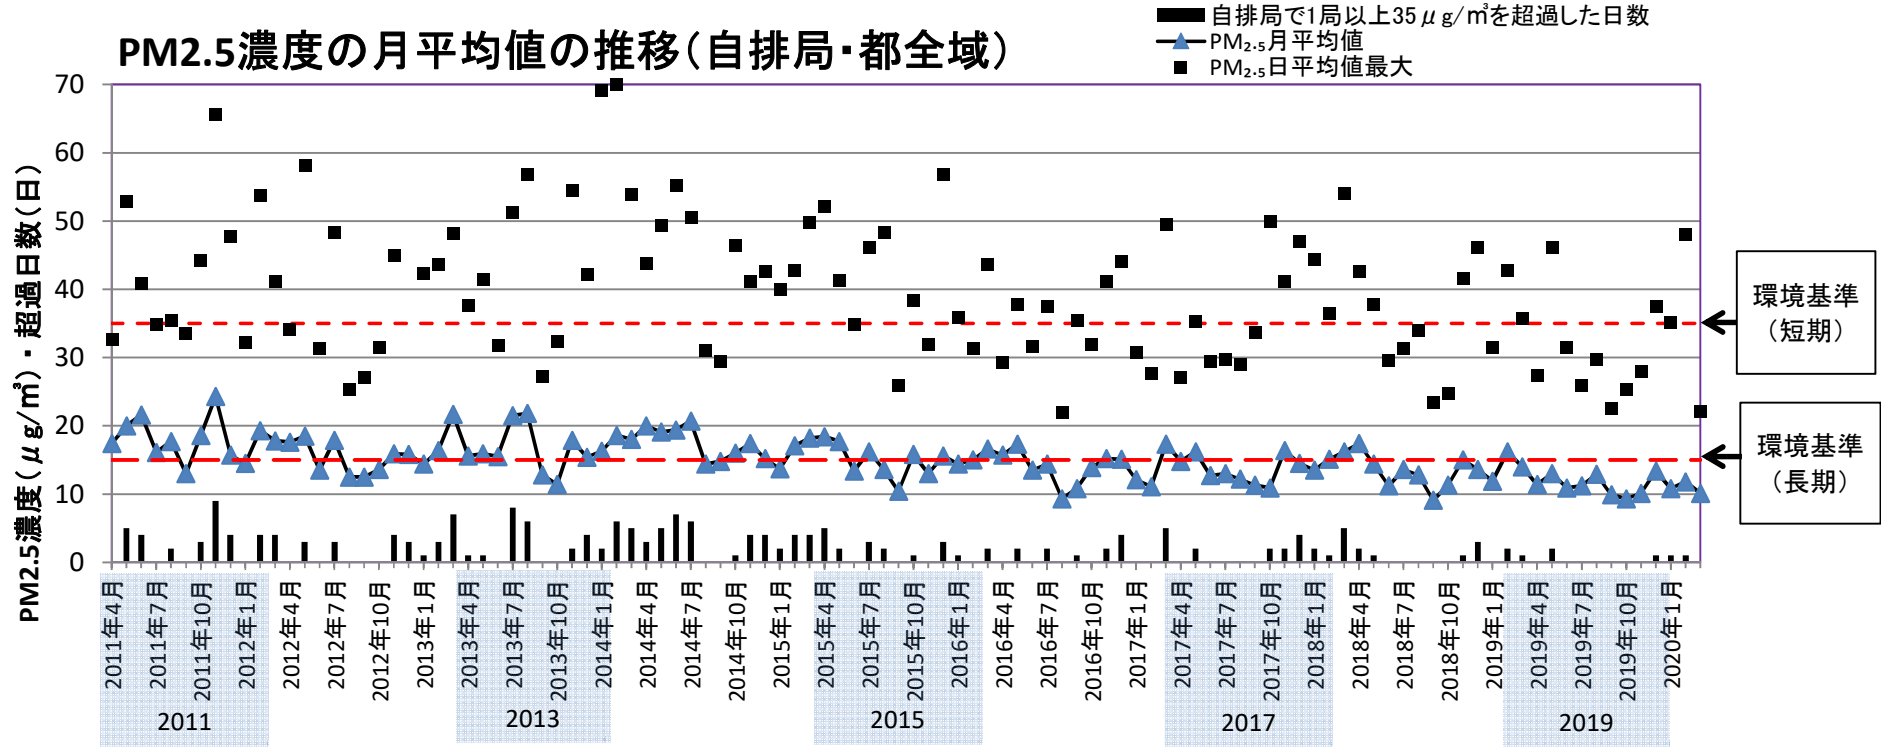

都内PM2.5の月平均濃度の推移【一般局】

資料2-2-1

PM2.5濃度の月平均値の推移(一般局・都全域)

都内PM2.5の月平均濃度の推移【自排局】

資料2-2-2

都内PM2.5の月平均濃度の推移【檜原測定所(バックグラウンド)】 資料2-2-3