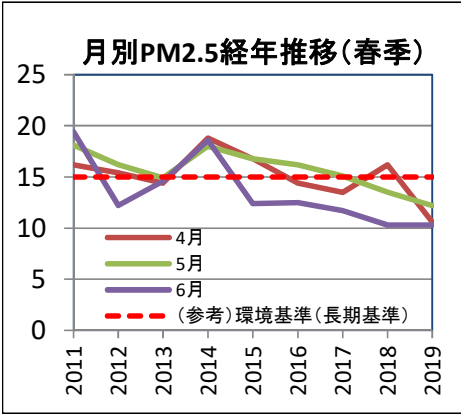

都内PM2.5の月平均濃度の推移【一般局】

資料2-2-1

PM2.5濃度の月平均値の推移(一般局・都全域)

都内PM2.5の月平均濃度の推移【自排局】

資料2-2-2

都内PM2.5の月平均濃度の推移【檜原測定所(バックグラウンド)】 資料2-2-3