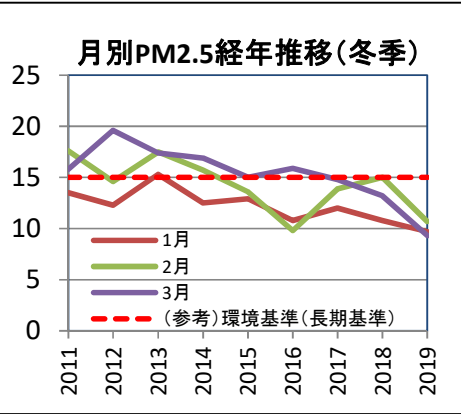

都内PM2.5の月平均濃度の推移【一般局】

資料2-2-1

PM2.5濃度の月平均値の推移(一般局・都全域)

都内PM2.5の月平均濃度の推移【自排局】

資料2-2-2

都内PM2.5の月平均濃度の推移【檜原測定所(バックグラウンド)】 資料2-2-3